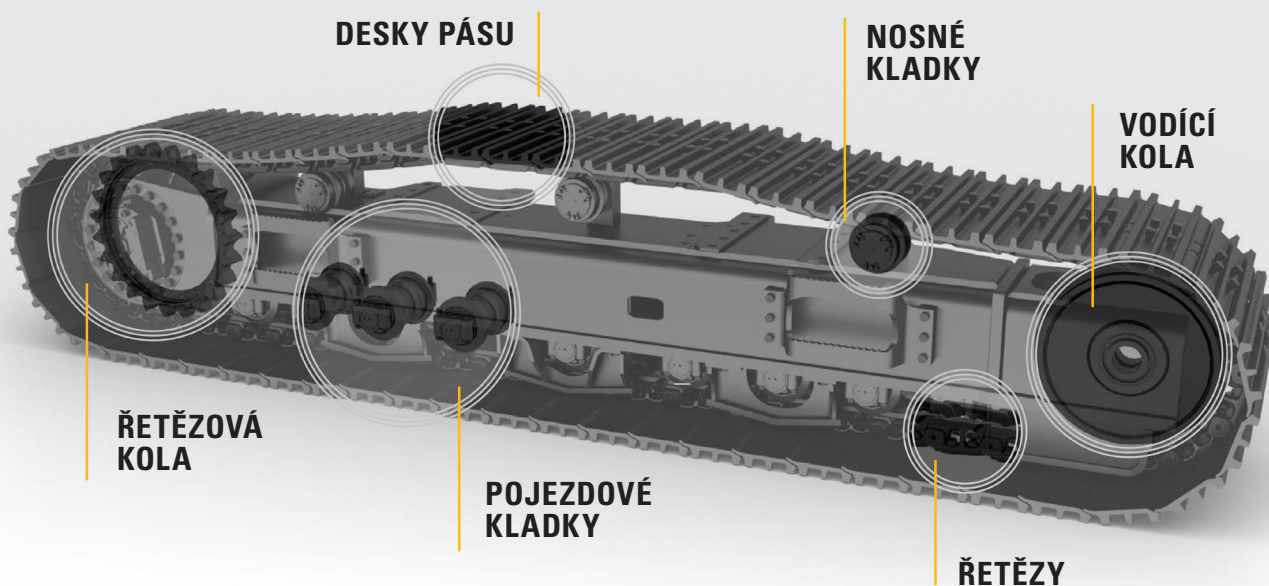

AKČNÍ NABÍDKA NA PODVOZKY CAT GENERAL DUTY PRO PÁSOVÁ RÝPADLA

SADA 1

Řetěz pásu a řetězové kolo

SADA 2

Řetězy pásu, řetězová kola, vodící kola, pojezdové a nosné kladky, spojovací materiál

SADA 3

Řetězy pásu, desky, řetězová kola, vodící kola, pojezdové a nosné kladky, spojovací materiál

Typ stroje	CAT 312, 313, 314	CAT 319, 320, 323, 325FL	CAT 322, 324, 326	CAT 325, 329, 330F	Cat 330D,E Cat 336D,E	CAT 345, 349, 352
Počet článků	46	49	51	50	49	52
Rozteč	171,5 mm	190,5 mm	190,5 mm	203,5 mm	215,9 mm	215,9 mm
SADA 1	73 900 Kč	78 900 Kč	105 900 Kč	128 900 Kč	148 900 Kč	199 900 Kč
SADA 2	142 900 Kč	169 900 Kč	270 900 Kč	262 900 Kč	293 900 Kč	511 900 Kč
SADA 3	185 900 Kč	241 900 Kč	383 900 Kč	388 900 Kč	389 900 Kč	632 900 Kč

Záruka 48 měsíců / 3 000 mth.

Nákup je možný pouze přes pobočky Zeppelin CZ, ceny neplatí pro online prodej.

Akce platí do 30. 9. 2024.

zeppelin.cz

ZEPPELIN **CAT**